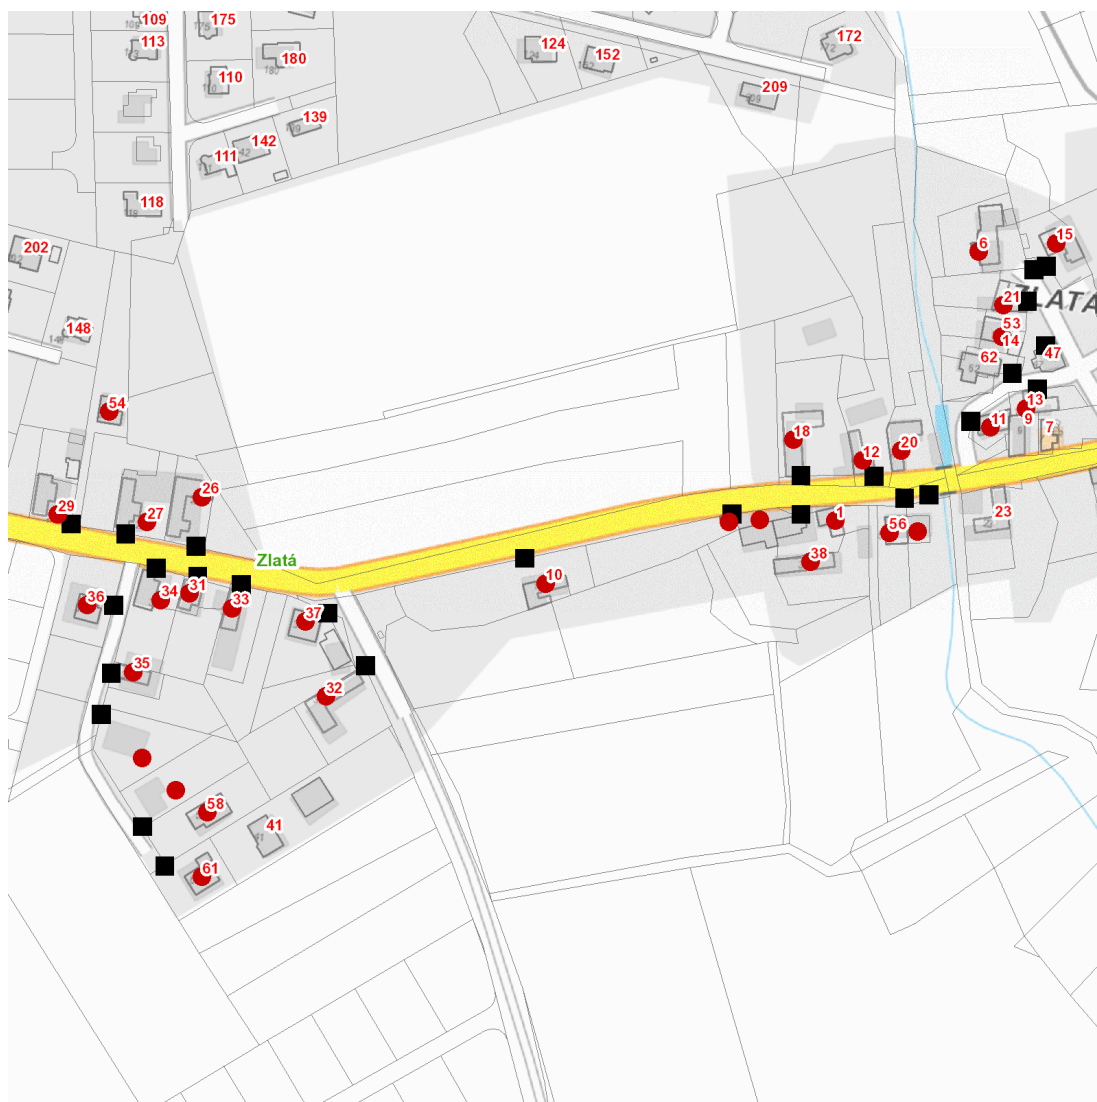

dne **14. 7. 2023** od **8:00** do **15:00** hodin

Plánovaná odstávka zahrnuje tyto lokality:**Zlatá (okres Praha-východ)**

č. p. 1, 6, 10-15, 18, 20, 21, 26, 27, 29, 31-38, 54, 56, 58, 61

kat. území **Zlatá** (kód **793019**): **parcelní č.** 125, 152, 214/1, 280/12, 280/73, 611

UPOZORNĚNÍ

Dotčené zařízení distribuční soustavy je nutné i v době odstávky považovat za zařízení pod napětím, a proto vás žádáme o dodržení všech zásad bezpečnosti a provedení opatření potřebných k zamezení případných škod na zdraví a majetku. | Provozovatelé výroben elektřiny jsou povinni zajistit přerušení dodávky elektřiny z výroby do vypnutého úseku distribuční soustavy.

dne 14. 7. 2023 od 8:00 do 15:00 hodin

Orientační mapový podklad odstávkou dotčených lokalit

VYSVĚTLIVKY

- – adresy dotčené odstávkou elektřiny
- – místa připojení k elektrické síti dotčená odstávkou

INFORMACE ZASLÁNA

IDDS: et7a6rc (Obec Zlatá)